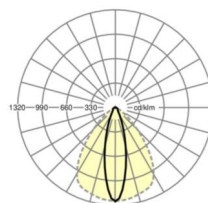

параметры

номер заказа	19520006080
код EAN	4020863429325
номер таможенного тарифа	94051190
Знак прохождения контроля	IP 20, класс защиты I, ENEC10 VDE, F, HACCP DIN10500/Food/IFS-пригодность для применения/BRC, Indoor, CE
Степень ударпрочности IK	IK03 (-20°C bis 30°C)
Температура окружения	ta -20°C в 30°C
Особые свойства	Готовность к IoT «Ready for IoT»
Гарантийный срок	5 лет
Государственные программы поддержки	BEG - государственные субсидии для энергосберегающих зданий (действительна только для Германии)

электротехника

Балласт	Электронный драйвер DALI2 (1 штука)
Мощность системы	24W
сетевое напряжение	230V/50Hz
автоматический предохранитель (пусковой ток)	13 штук/B10, 24 штук/B16, 25 штук/C10, 40 штук/C16
класс энергосбережения/Источник света	C

Оптика

Оснастка	LED, цветопередача/оттенок света CRI ≥ 80 / 3000K
Допуск для координаты цветности (MacAdam)	3SDCM
Номинальный световой поток	4269lm
Срок службы LED	50000h L80/B10 (Tq 30°C), 70000h L80/B50 (Tq 30°C)
светоотдача светильников	179lm/W
Угол излучения	25° (C0) / 80° (C90)
UGR поп./вдоль	15.4 / 20.7

DEEP-LINK

<https://www.regiolum.de/ru/article/19520006080>

Ссылка	LED 4000lm 830
ηLB	100 %
Φ ↓/↑	98 % / 2 %
UGR поп./вдоль	15.4 / 20.7